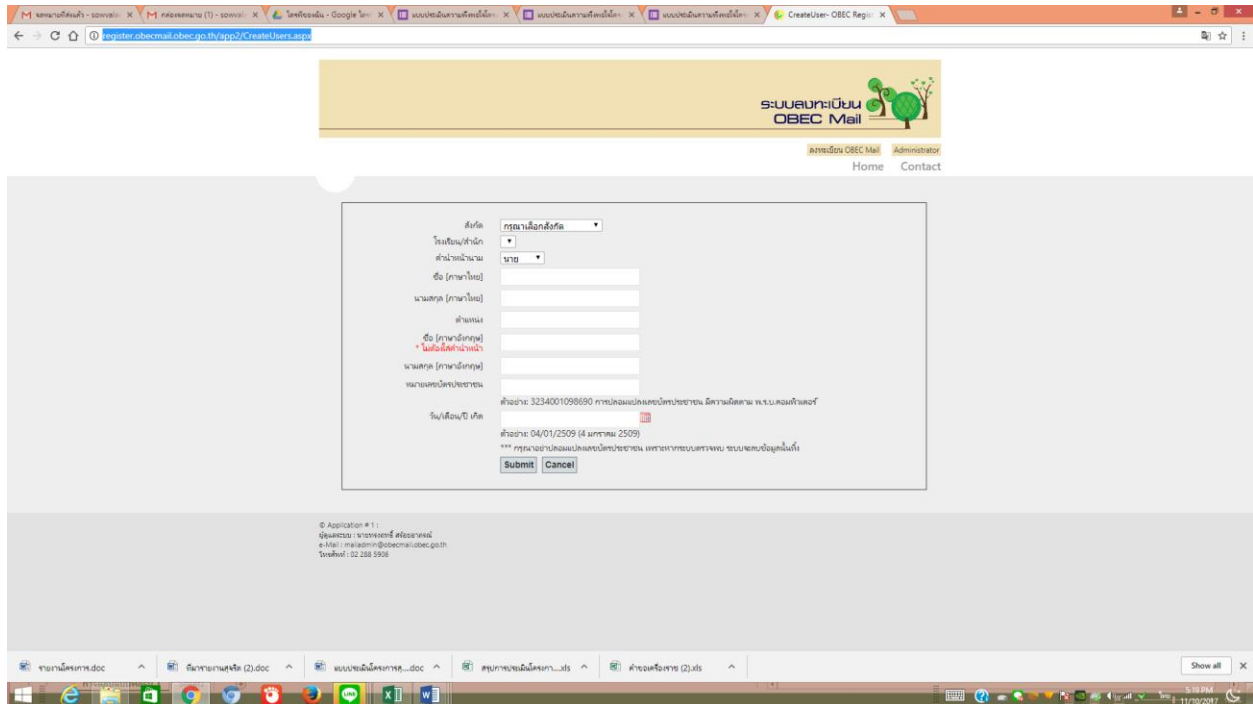

คู่มือการสมัคร OBEC MAIL

<http://register.obecmail.obec.go.th/app2/CreateUsers.aspx>

คลิกขวามือลงทะเปียน

กรอกข้อมูลให้ครบถ้วน

หากได้ให้เข้าไปที่ LOGIN OBEC Mail

ใส่ User name: และ Password: ที่ได้รับจากการสมัคร obemail